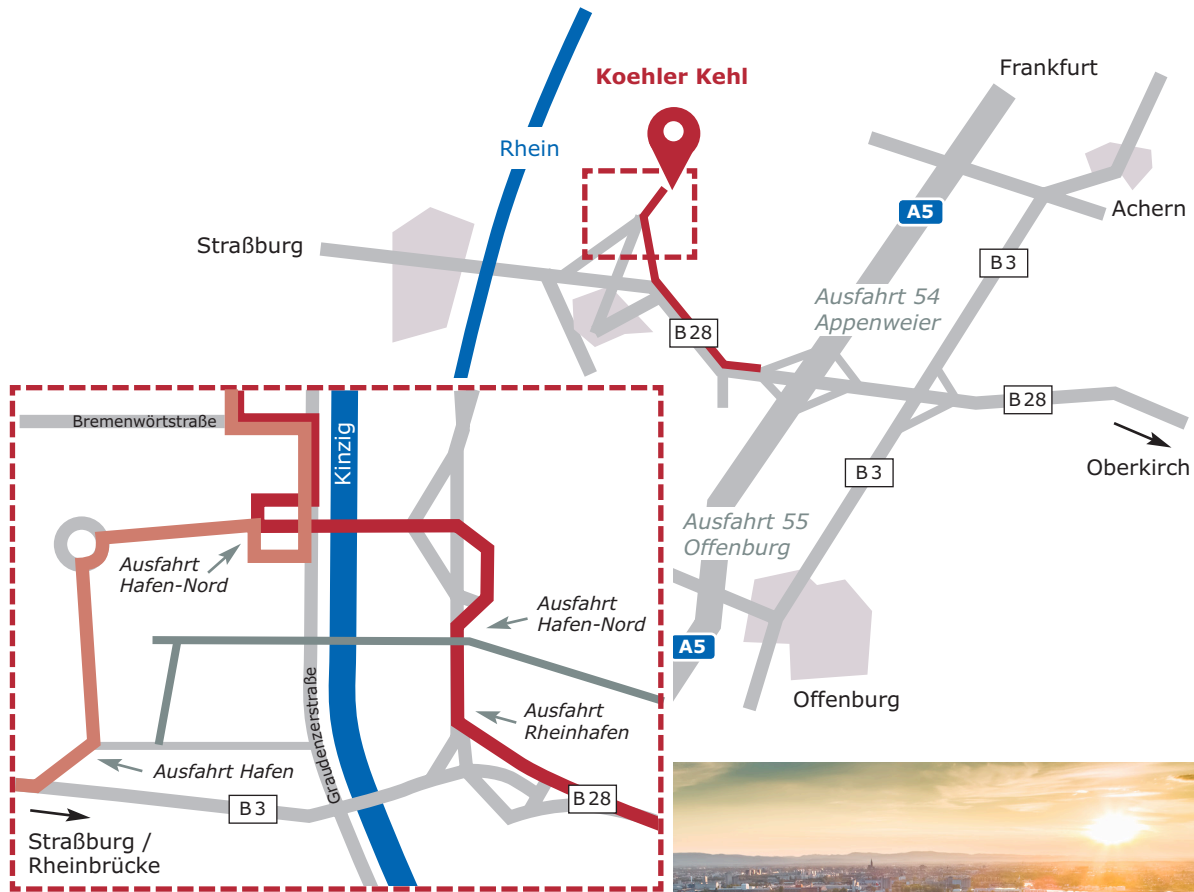

# ANFAHRTSSKIZZE

### Wegbeschreibung:

#### **Kommend von Autobahn A5 und Oberkirch**

- B 28 nach Kehl / Straßburg
- Ausfahrt Rheinhafen Kehl
- nach 400 m Ausfahrt Kehl-Hafen
- nach 1.000 m Ausfahrt Hafen-Nord
- nach 300 m links abbiegen in die Graudenzerstraße
- nach 200 m links abbiegen zu Koehler Kehl, Bremenwörtstraße

#### **Kommend von Straßburg**

- kommend von Rheinbrücke
- Richtung Kehl-Hafen
- an der 2. Ampel (direkt vor McDonald), links abbiegen Richtung Hafen
- nach 300 m erste Ausfahrt im Kreisverkehr
- nach 800 m links abbiegen in die Graudenzerstraße
- nach 300 m links abbiegen zu Koehler Kehl, Bremenwörtstraße