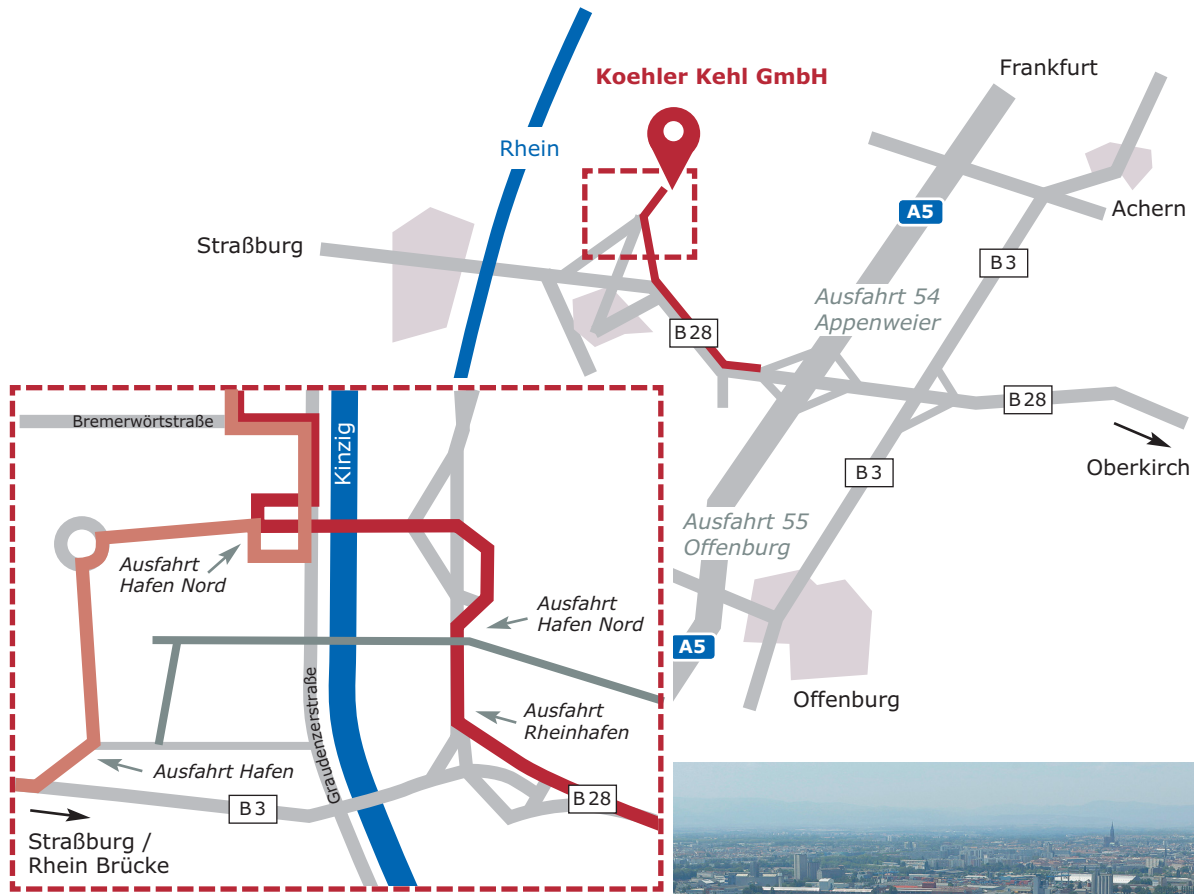

ANFAHRTSSKIZZE ZUM WERK KEHL

Wegbeschreibung:

Kommend von Autobahn A5 und Oberkirch

- B 28 nach Kehl / Straßburg
- Ausfahrt Rheinhafen Kehl
- nach 400 m Ausfahrt Kehl-Hafen
- nach 1.000 m Ausfahrt Hafen-Nord
- nach 300 m links abbiegen in die Graudenzerstraße
- nach 200 m links abbiegen zu Koehler Kehl GmbH, Bremerwörtstraße

Kommend von Straßburg

- kommend von Rheinbrücke
- Richtung Kehl-Hafen
- an der 2. Ampel (direkt vor McDonald), links abbiegen Richtung Hafen
- nach 300 m erste Ausfahrt im Kreisverkehr
- nach 800 m links abbiegen in Graudenzerstraße
- nach 300 m links abbiegen zu Koehler Kehl GmbH, Bremerwörtstraße